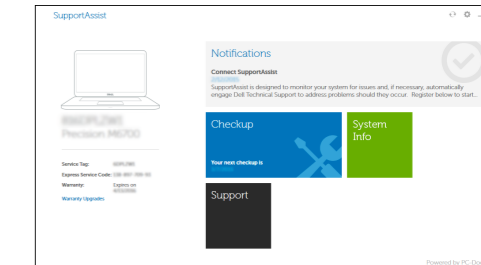

SupportAssist

Check and update your computer

Rechercher des mises à jour et les installer sur votre ordinateur

Verifique e atualize o seu computador

Bilgisayarınızı kontrol edin ve güncellemeleri yapın

التحقق من الكمبيوتر الخاص بك وتحديثه