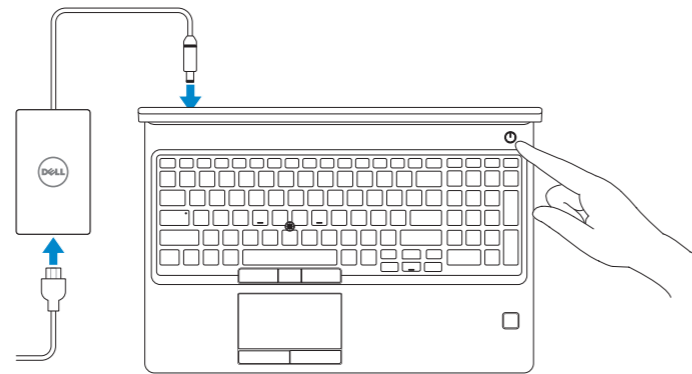

Dell Precision 3520

3000 Series

Quick Start Guide

Guide d'information rapide

Guia de iniciação rápida

Hızlı Başlangıç Kılavuzu

دليل البدء السريع

1 Connect the power adapter and press the power button

Brancher l'adaptateur d'alimentation et appuyer sur le bouton d'alimentation

Ligar o transformador e premir o botão para ligar/desligar

Güç adaptörünü takıp güç düğmesine basın

توصيل مهبط التيار والضغط على زر التشغيل